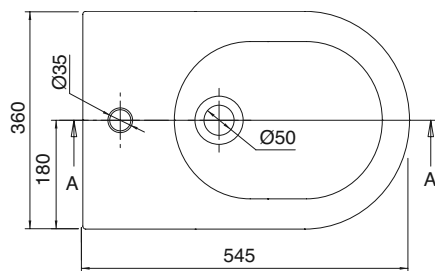

## MOON BIDET

Art. 5523 - 54,5 x 36 Cm - 22 Kg

Bidet a terra monoforo

Single-hole floor-mounted bidet

Bidet au sol monotrou

Bodenstehendes Bidet, ausgelegt für 1-Loch-Armatur

Bidet a tierra monoforo

Биде напольное с одним отверстием

\* 100 = ART.10009 + ART.10011

\* 130 = ART.10019 + ART.10011