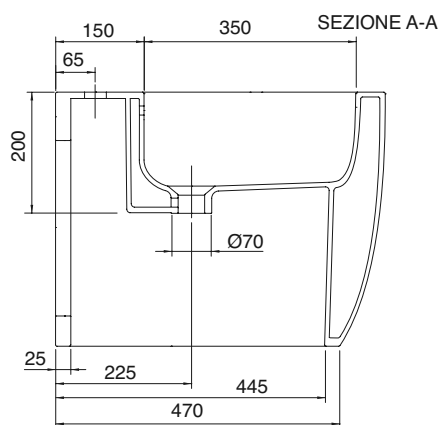

## MOON BIDET

Art. 5523 - 54,5 x 36 Cm - 22 Kg

Bidet a terra monoforo

Single-hole floor-mounted bidet

Bidet au sol monotrou

Bodenstehendes Bidet, ausgelegt für 1-Loch-Armatur

Bidet a tierra monoforo

Биде напольное с одним отверстием

\* 100 = ART.10009 + ART.10011

\* 130 = ART.10019 + ART.10011