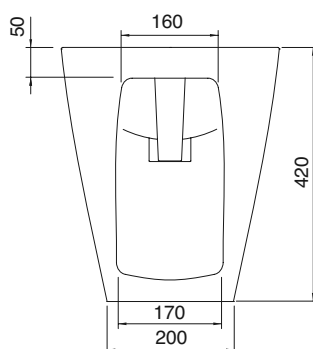

## MOON BIDET

Art. 5523 - 54,5 x 36 Cm - 22 Kg

Bidet a terra monoforo

Single-hole floor-mounted bidet

Bidet au sol monotrou

Bodenstehendes Bidet, ausgelegt für 1-Loch-Armatur

Bidet a tierra monoforo

Биде напольное с одним отверстием